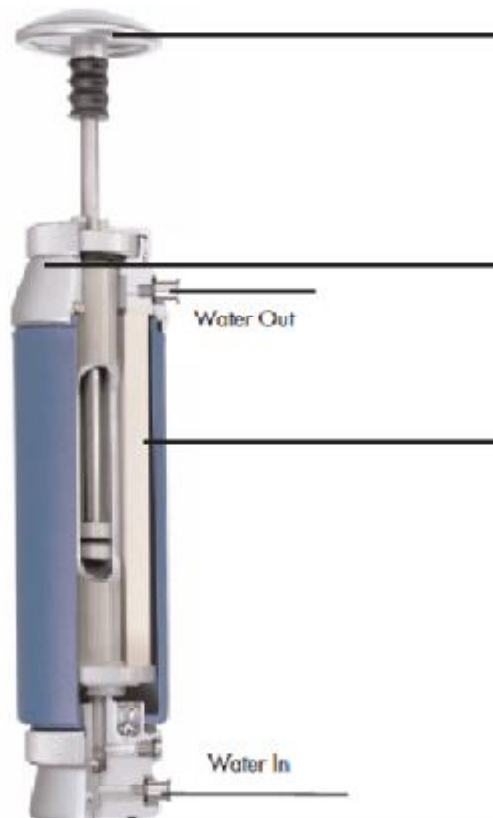

- Laboratorními testy i praxí prověřený filtr s hloubkovou keramickou membránou spolehlivě odstraňuje z vody potenciální zdroje infekčních onemocnění (patogenní bakterie a spory, protozoa a další nebezpečné mikroby). Princip → patogenní mikroorganismy přítomné v surové vodě v přírodě (bakterie a prvoci) jsou z vody odfiltrovány přesnou keramickou membránou (0,2 mikronu = 0,0002 mm) vzhledem k jejich větší fyzické velikosti (0,3 – 15 mikronů).
- Keramický filtr s ochranou vrstvou Ag je snadno omyvatelný a může být v případě potřeby očištěn přímo v terénu.
- Zdokonalená rukojeť pumpy umožňuje maximálně pohodlné a účinné čerpání vody. Výstupní hadičku filtru lze prostřednictvím univerzální spony snadno připojit k jakémukoliv typu lahve na vodu.

PŘEDNOSTI

- Vysoká kvalita zpracování a použitých materiálů – výrobní záruka v délce 20 let.
- Omyvatelná extrémně přesná keramická filtrační membrána s impregnací (Ag) zajišťuje velmi dlouhou životnost filtru i při použití v náročných podmínkách (zakalená voda).
- Propracovaný konstrukční design výrobku s důrazem na minimum pohyblivých dílů garantuje snadnou manipulaci.
- Extrémně dlouhá životnost při minimálních nárocích na údržbu.
- Vylepšená ergonomie čerpadla – pohodlné a rychlé přečerpávání.
- Měrka životnosti filtru vás včas upozorní na potřebu výměny filtrační membrány.

KATADYN POCKET FILTER

Zakulacená ergonomická rukojeť pro komfortní přečerpávání

Aluminiová úprava pláště filtru je součástí extrémně robustní konstrukce

Postříbřená omyvatelná membrána vysoce kvalitního 0,2 mikronového keramického filtru – zdokonalená prevence

Vyztužená základna pro dokonalou stabilitu v terénu